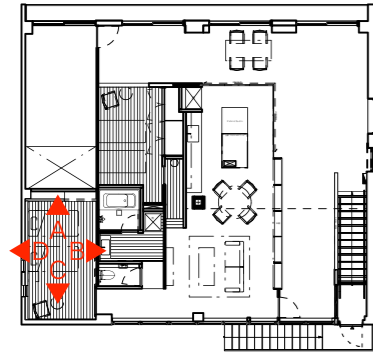

## **graf porch**

2025 / 01

decorative mode no.3 design products.inc.

 **graf** 大阪本社  
〒530-0005 大阪市北区中之島 4-1-9 graf studio 2F  
Tel 06-6459-2082 / Fax 06-6459-2083

A展開

B展開

C展開

A展開図

B展開図

C展開図

D展開図

A展開

B展開

C展開

D展開