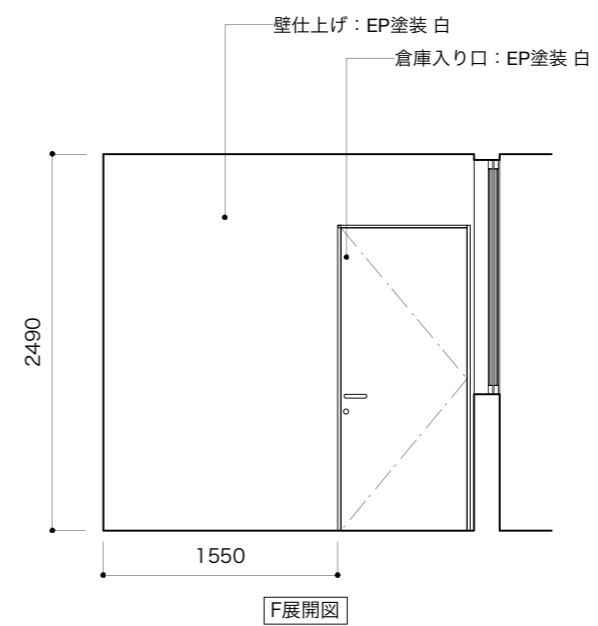

## **graf porch**

2025 / 01

decorative mode no.3 design products.inc.

 **graf** 大阪本社  
〒530-0005 大阪市北区中之島 4-1-9 graf studio 2F  
Tel 06-6459-2082 / Fax 06-6459-2083

A展開

B展開

C展開

A展開図

B展開図

C展開図

D展開図

A展開

B展開

C展開

D展開