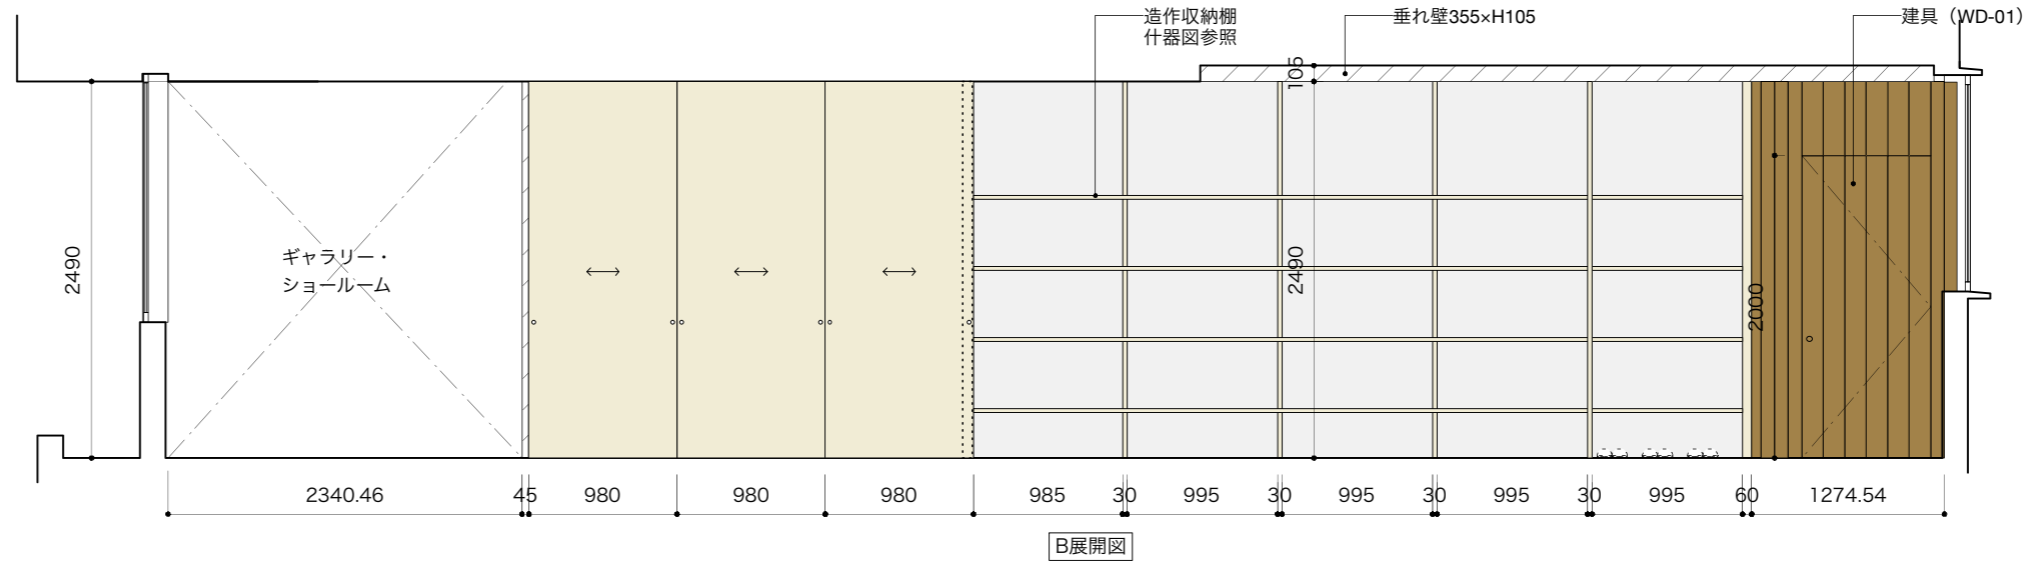

## **graf porch**

2025 / 01

decorative mode no.3 design products.inc.

 **graf** 大阪本社  
〒530-0005 大阪市北区中之島 4-1-9 graf studio 2F  
Tel 06-6459-2082 / Fax 06-6459-2083

A展開

B展開

C展開

A展開図

B展開図

C展開図

D展開図

A展開

B展開

C展開

D展開