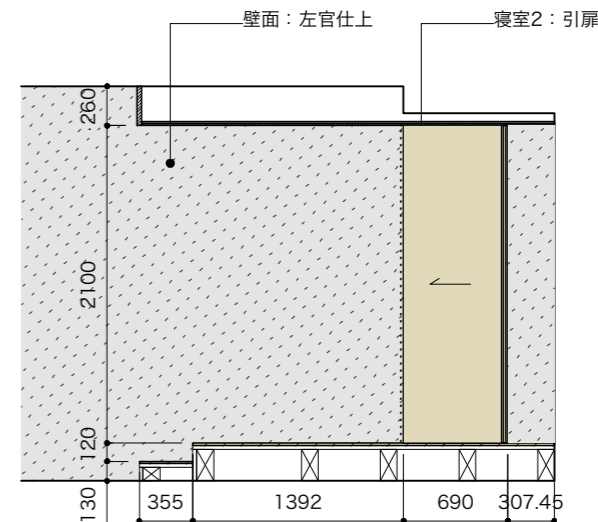

## **graf porch**

2025 / 01

decorative mode no.3 design products.inc.

 **graf** 大阪本社  
〒530-0005 大阪市北区中之島 4-1-9 graf studio 2F  
Tel 06-6459-2082 / Fax 06-6459-2083

A展開

B展開

C展開

A展開図

B展開図

C展開図

D展開図

A展開

B展開

C展開

D展開