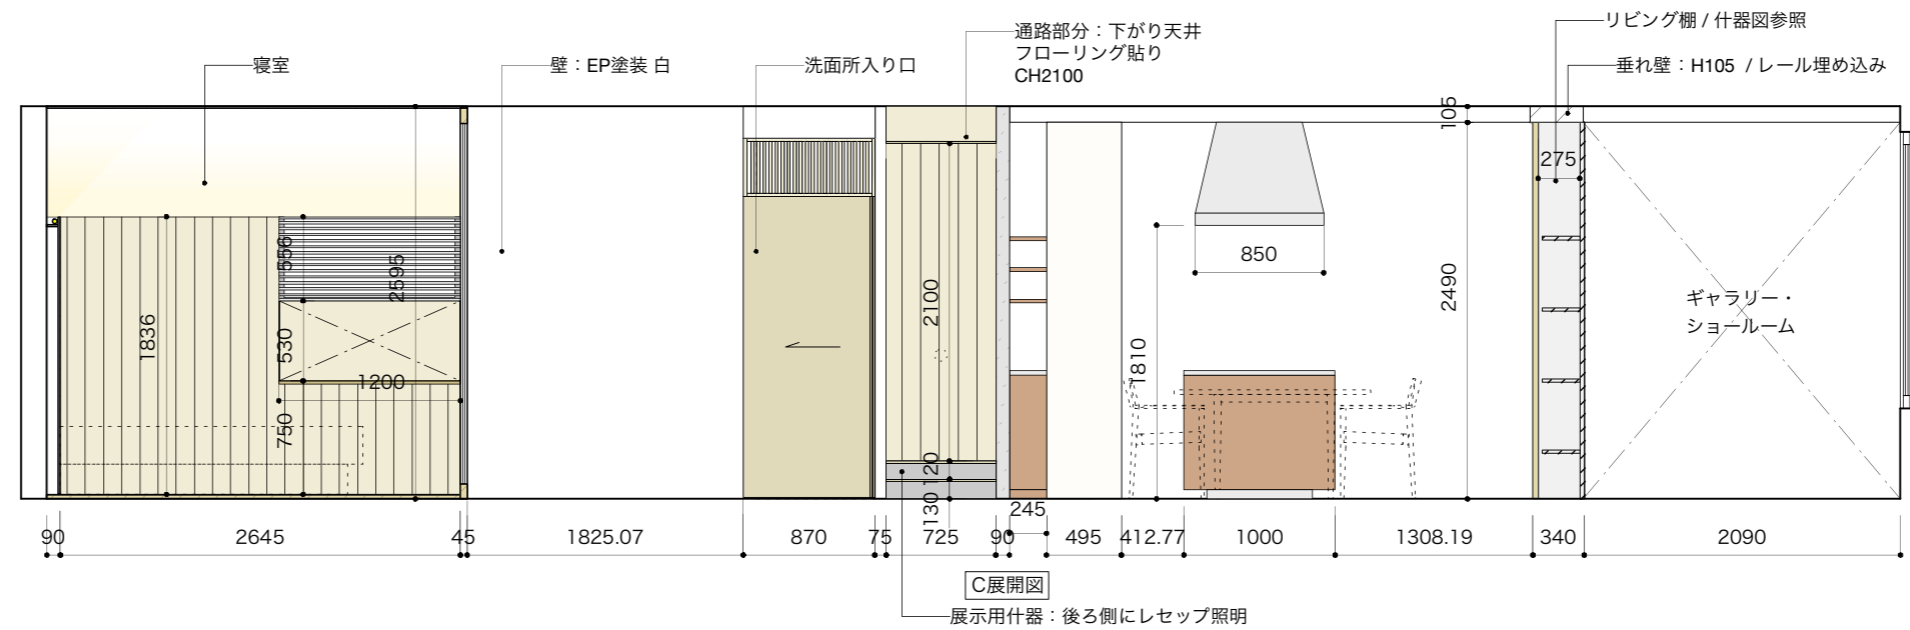

## **graf porch**

2025 / 01

decorative mode no.3 design products.inc.

 **graf** 大阪本社  
〒530-0005 大阪市北区中之島 4-1-9 graf studio 2F  
Tel 06-6459-2082 / Fax 06-6459-2083

A展開

B展開

C展開

A展開図

B展開図

C展開図

D展開図

A展開

B展開

C展開

D展開