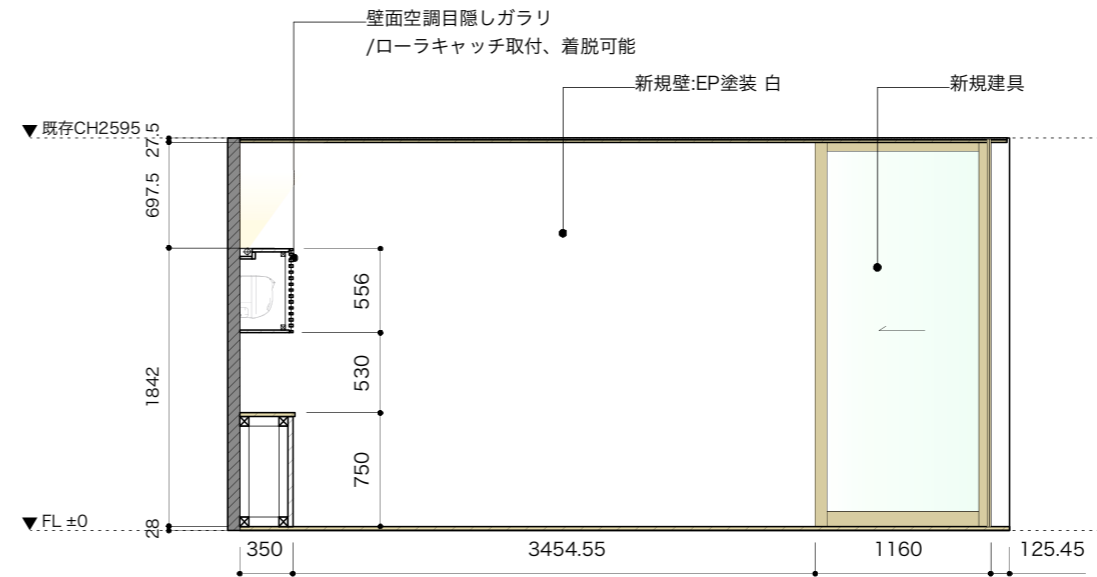

## **graf porch**

2025 / 01

decorative mode no.3 design products.inc.

 **graf** 大阪本社  
〒530-0005 大阪市北区中之島 4-1-9 graf studio 2F  
Tel 06-6459-2082 / Fax 06-6459-2083

A展開

B展開

C展開

A展開図

B展開図

C展開図

D展開図

A展開

B展開

C展開

D展開