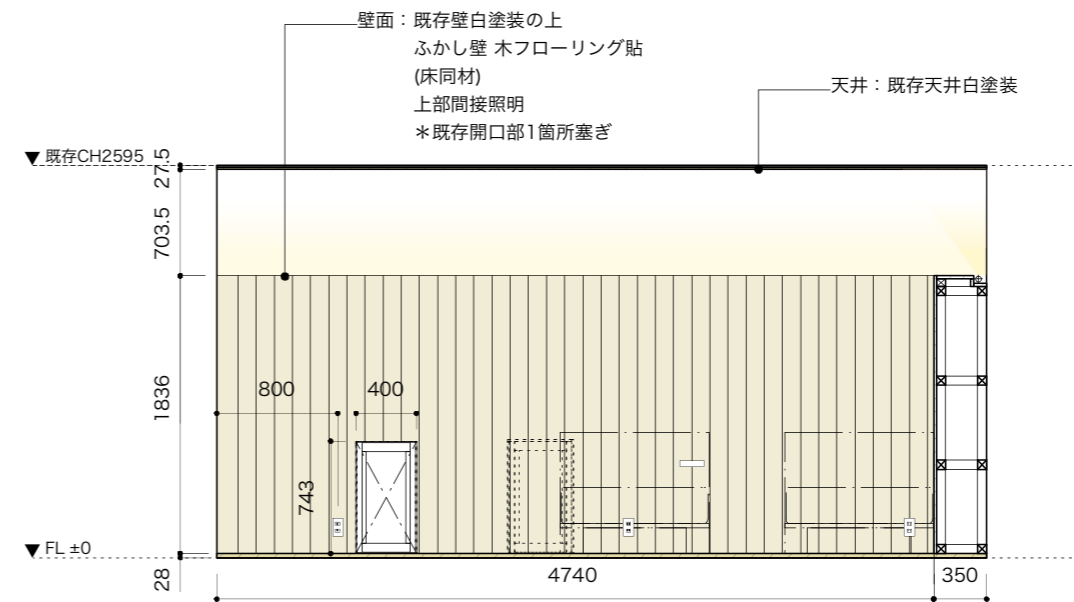

## **graf porch**

2025 / 01

decorative mode no.3 design products.inc.

 **graf** 大阪本社  
〒530-0005 大阪市北区中之島 4-1-9 graf studio 2F  
Tel 06-6459-2082 / Fax 06-6459-2083

A展開

B展開

C展開

A展開図

B展開図

C展開図

D展開図

A展開

B展開

C展開

D展開