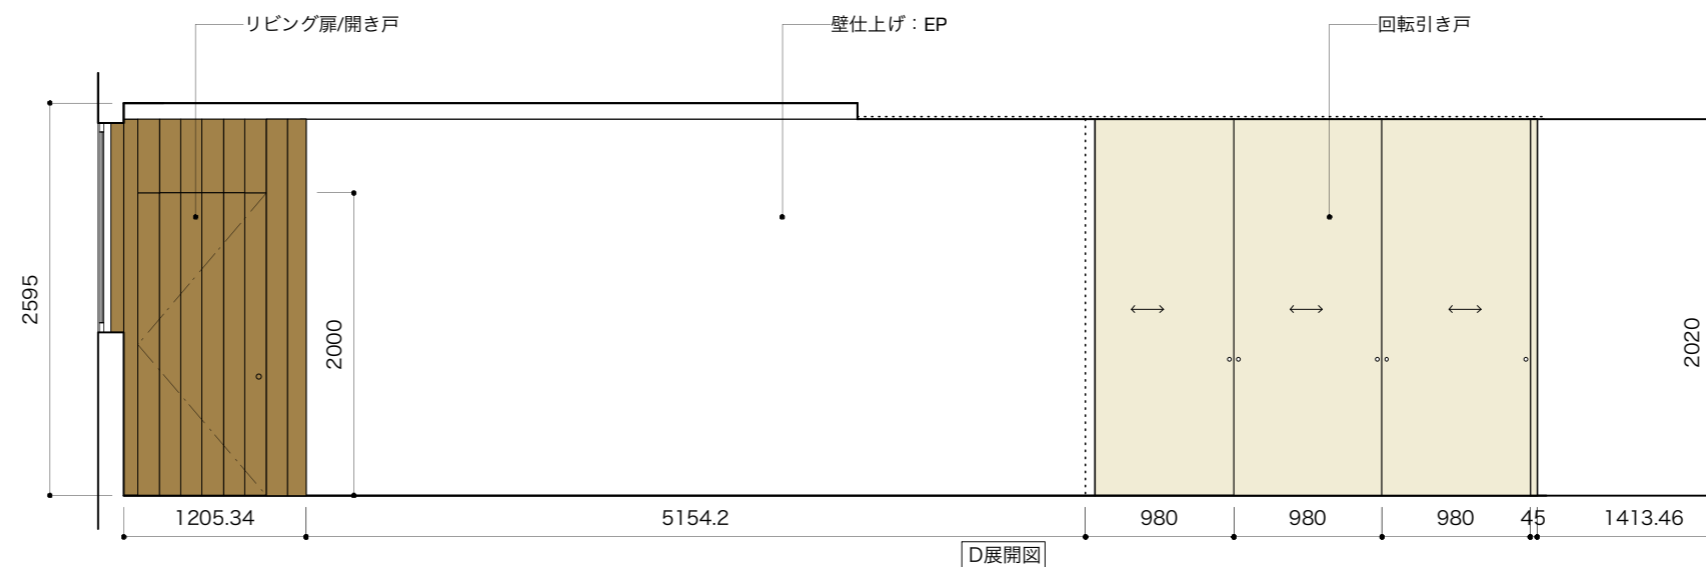

## **graf porch**

2025 / 01

decorative mode no.3 design products.inc.

 **graf** 大阪本社  
〒530-0005 大阪市北区中之島 4-1-9 graf studio 2F  
Tel 06-6459-2082 / Fax 06-6459-2083

A展開

B展開

C展開

A展開図

B展開図

C展開図

D展開図

A展開

B展開

C展開

D展開