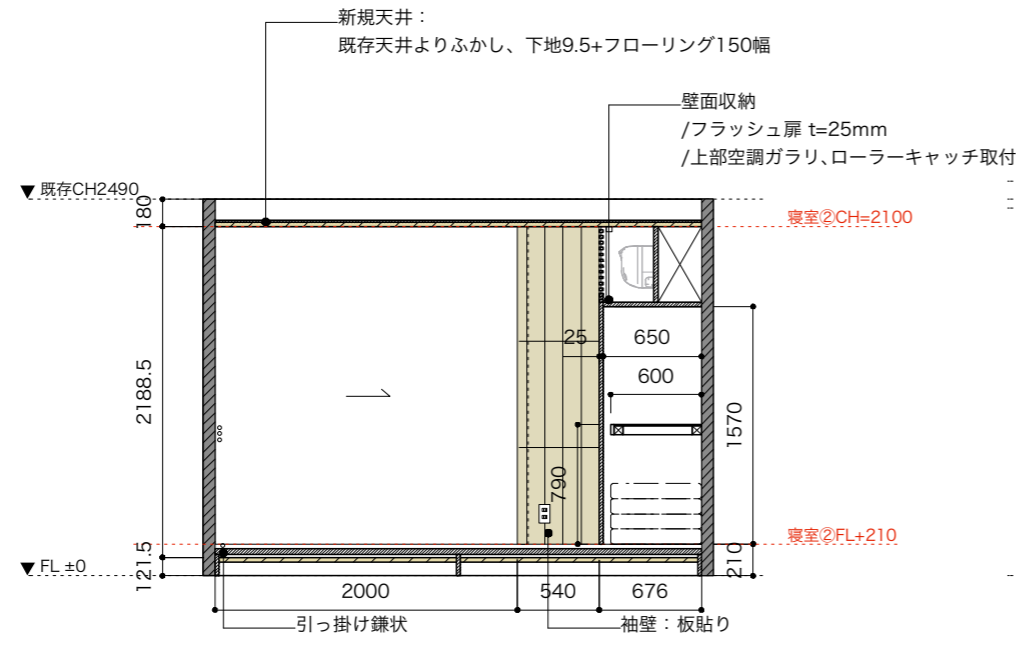

## **graf porch**

2025 / 01

decorative mode no.3 design products.inc.

 **graf** 大阪本社  
〒530-0005 大阪市北区中之島 4-1-9 graf studio 2F  
Tel 06-6459-2082 / Fax 06-6459-2083

A展開

B展開

C展開

A展開図

B展開図

C展開図

D展開図

A展開

B展開

C展開

D展開