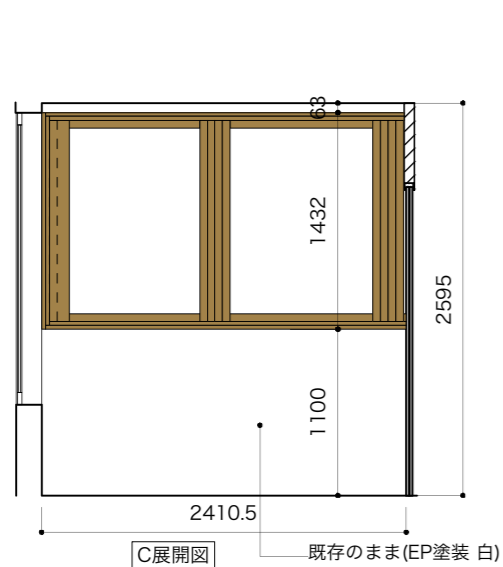

## **graf porch**

2025 / 01

decorative mode no.3 design products.inc.

 **graf** 大阪本社  
〒530-0005 大阪市北区中之島 4-1-9 graf studio 2F  
Tel 06-6459-2082 / Fax 06-6459-2083

A展開

B展開

C展開

A展開図

B展開図

C展開図

D展開図

A展開

B展開

C展開

D展開