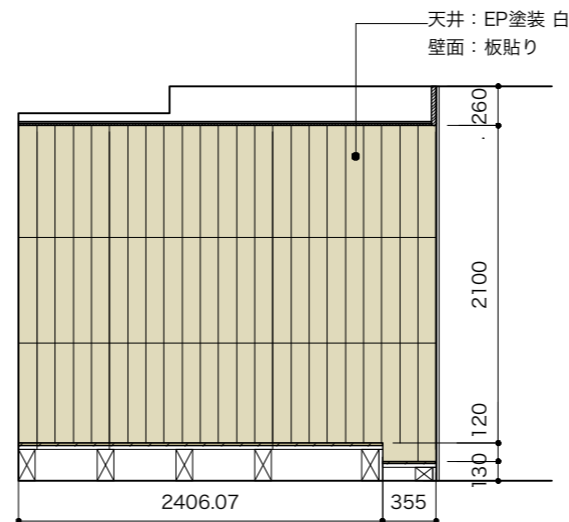

## **graf porch**

2025 / 01

decorative mode no.3 design products.inc.

 **graf** 大阪本社  
〒530-0005 大阪市北区中之島 4-1-9 graf studio 2F  
Tel 06-6459-2082 / Fax 06-6459-2083

A展開

B展開

C展開

A展開図

B展開図

C展開図

D展開図

A展開

B展開

C展開

D展開