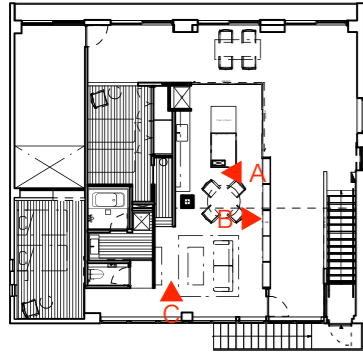

## **graf porch**

2025 / 01

decorative mode no.3 design products.inc.

 **graf** 大阪本社  
〒530-0005 大阪市北区中之島 4-1-9 graf studio 2F  
Tel 06-6459-2082 / Fax 06-6459-2083

A展開

B展開

C展開

A展開図

B展開図

C展開図

D展開図

A展開

B展開

C展開

D展開