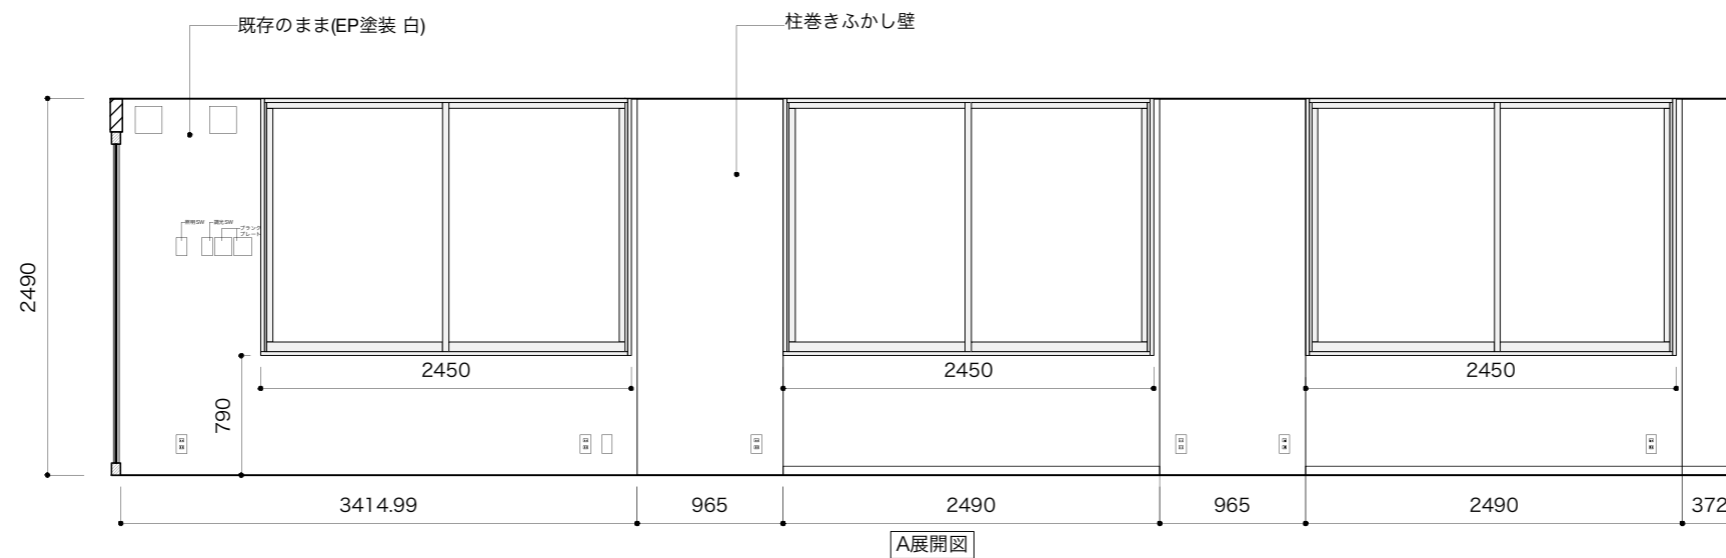

## **graf porch**

2025 / 01

decorative mode no.3 design products.inc.

 **graf** 大阪本社  
〒530-0005 大阪市北区中之島 4-1-9 graf studio 2F  
Tel 06-6459-2082 / Fax 06-6459-2083

A展開

B展開

C展開

A展開図

B展開図

C展開図

D展開図

A展開

B展開

C展開

D展開