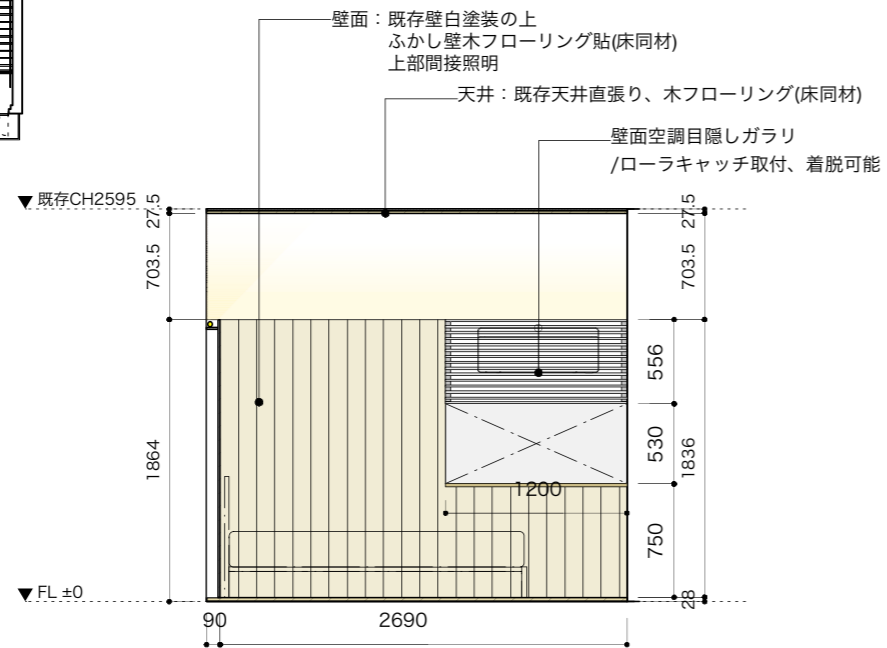

## **graf porch**

2025 / 01

decorative mode no.3 design products.inc.

 **graf** 大阪本社  
〒530-0005 大阪市北区中之島 4-1-9 graf studio 2F  
Tel 06-6459-2082 / Fax 06-6459-2083

A展開

B展開

C展開

A展開図

B展開図

C展開図

D展開図

A展開

B展開

C展開

D展開