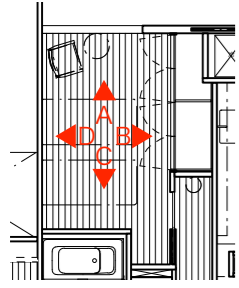

## **graf porch**

2025 / 01

decorative mode no.3 design products.inc.

 **graf** 大阪本社  
〒530-0005 大阪市北区中之島 4-1-9 graf studio 2F  
Tel 06-6459-2082 / Fax 06-6459-2083

A展開

B展開

C展開

A展開図

B展開図

C展開図

D展開図

A展開

B展開

C展開

D展開