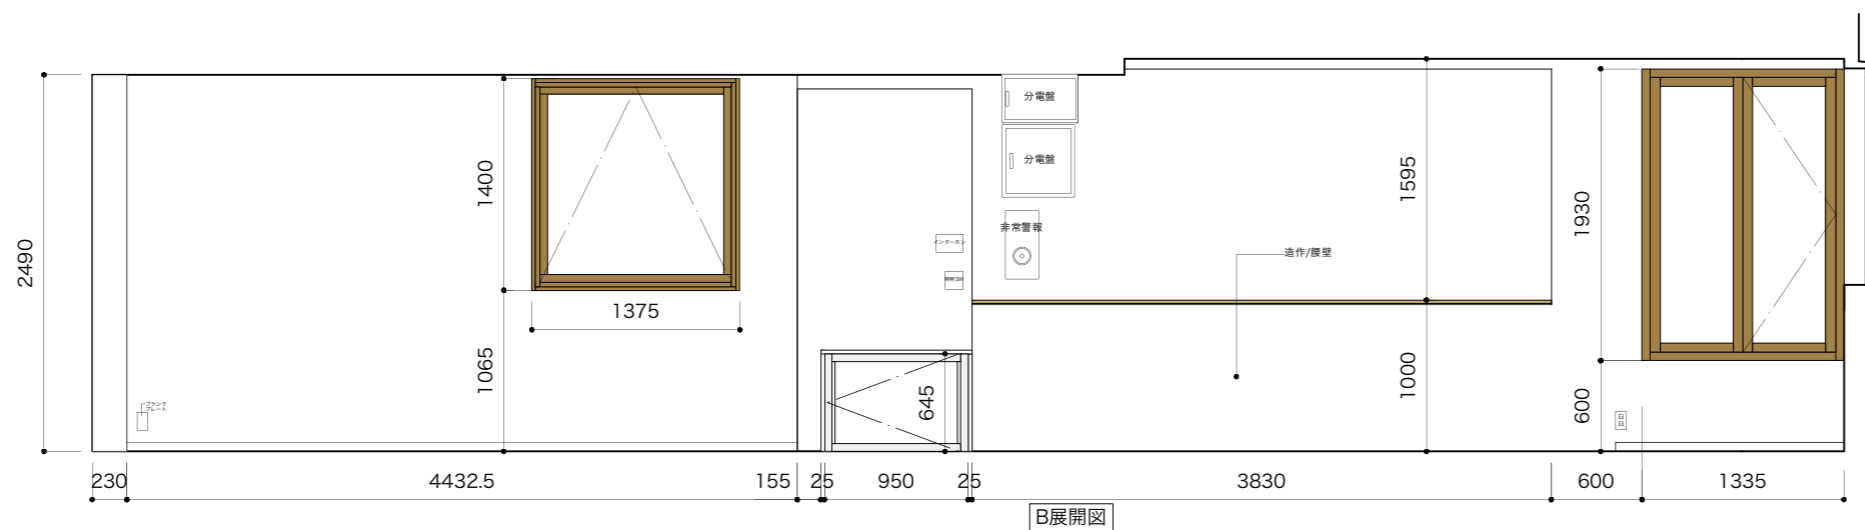

## **graf porch**

2025 / 01

decorative mode no.3 design products.inc.

 **graf** 大阪本社  
〒530-0005 大阪市北区中之島 4-1-9 graf studio 2F  
Tel 06-6459-2082 / Fax 06-6459-2083

A展開

B展開

C展開

A展開図

B展開図

C展開図

D展開図

A展開

B展開

C展開

D展開