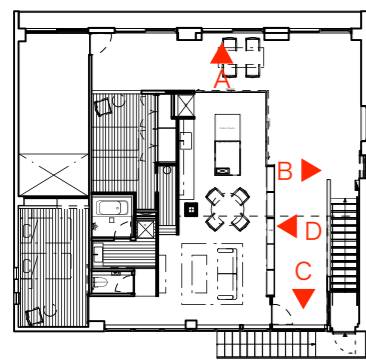

## **graf porch**

2025 / 01

decorative mode no.3 design products.inc.

 **graf** 大阪本社  
〒530-0005 大阪市北区中之島 4-1-9 graf studio 2F  
Tel 06-6459-2082 / Fax 06-6459-2083

A展開

B展開

C展開

A展開図

B展開図

C展開図

D展開図

A展開

B展開

C展開

D展開