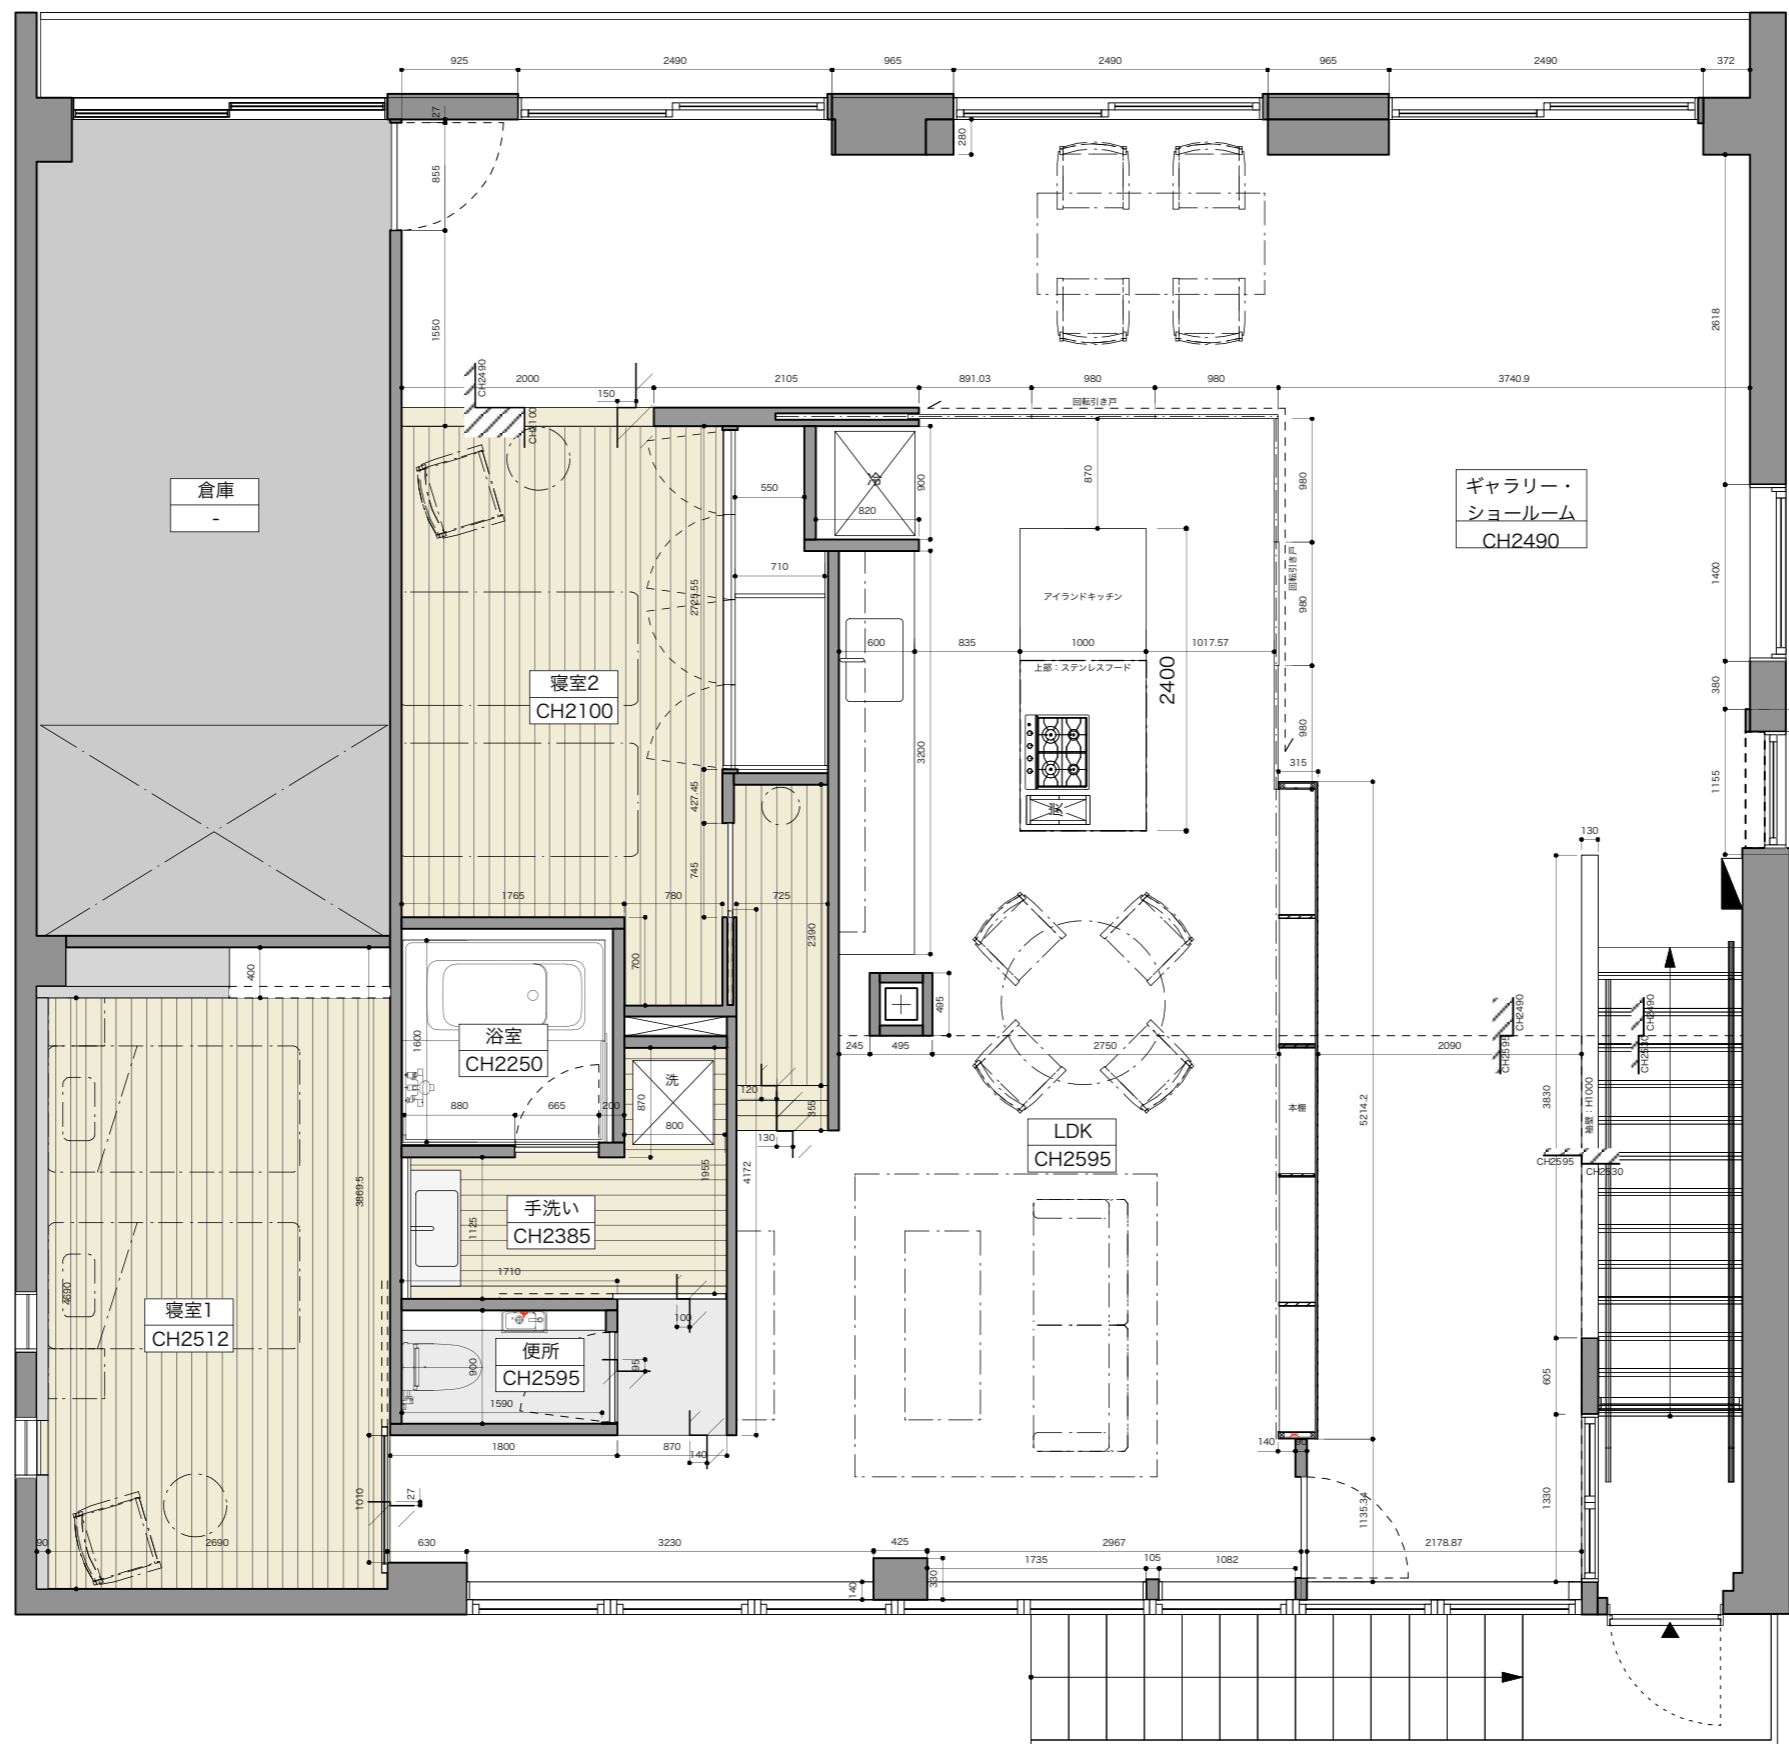

## **graf porch**

2025 / 01

decorative mode no.3 design products.inc.

 **graf** 大阪本社  
〒530-0005 大阪市北区中之島 4-1-9 graf studio 2F  
Tel 06-6459-2082 / Fax 06-6459-2083

A展開

B展開

C展開

A展開図

B展開図

C展開図

D展開図

A展開

B展開

C展開

D展開