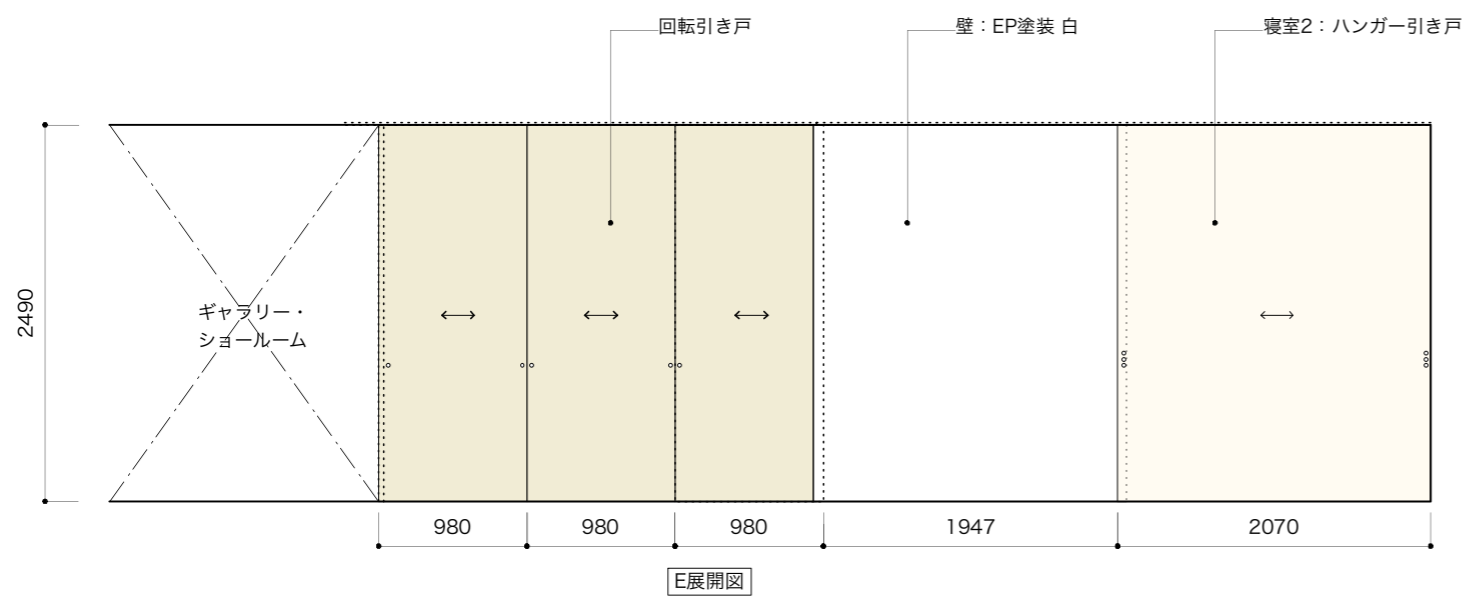

## **graf porch**

2025 / 01

decorative mode no.3 design products.inc.

 **graf** 大阪本社  
〒530-0005 大阪市北区中之島 4-1-9 graf studio 2F  
Tel 06-6459-2082 / Fax 06-6459-2083

A展開

B展開

C展開

A展開図

B展開図

C展開図

D展開図

A展開

B展開

C展開

D展開