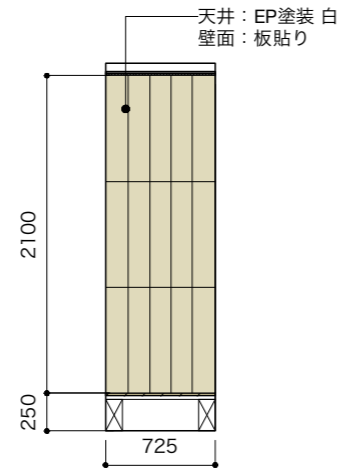

## **graf porch**

2025 / 01

decorative mode no.3 design products.inc.

 **graf** 大阪本社  
〒530-0005 大阪市北区中之島 4-1-9 graf studio 2F  
Tel 06-6459-2082 / Fax 06-6459-2083

A展開

B展開

C展開

A展開図

B展開図

C展開図

D展開図

A展開

B展開

C展開

D展開