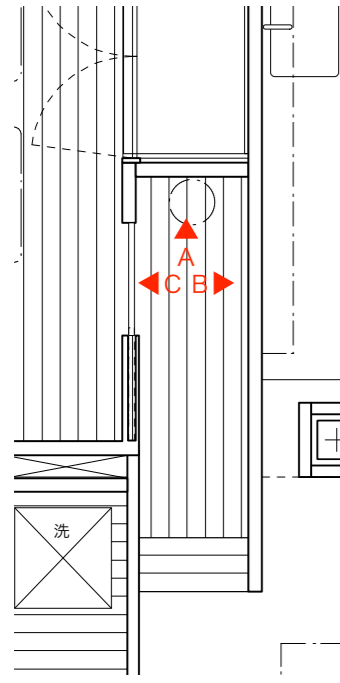

## **graf porch**

2025 / 01

decorative mode no.3 design products.inc.

 **graf** 大阪本社  
〒530-0005 大阪市北区中之島 4-1-9 graf studio 2F  
Tel 06-6459-2082 / Fax 06-6459-2083

A展開

B展開

C展開

A展開図

B展開図

C展開図

D展開図

A展開

B展開

C展開

D展開