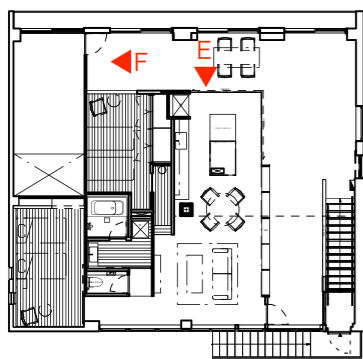

## **graf porch**

2025 / 01

decorative mode no.3 design products.inc.

 **graf** 大阪本社  
〒530-0005 大阪市北区中之島 4-1-9 graf studio 2F  
Tel 06-6459-2082 / Fax 06-6459-2083

A展開

B展開

C展開

A展開図

B展開図

C展開図

D展開図

A展開

B展開

C展開

D展開