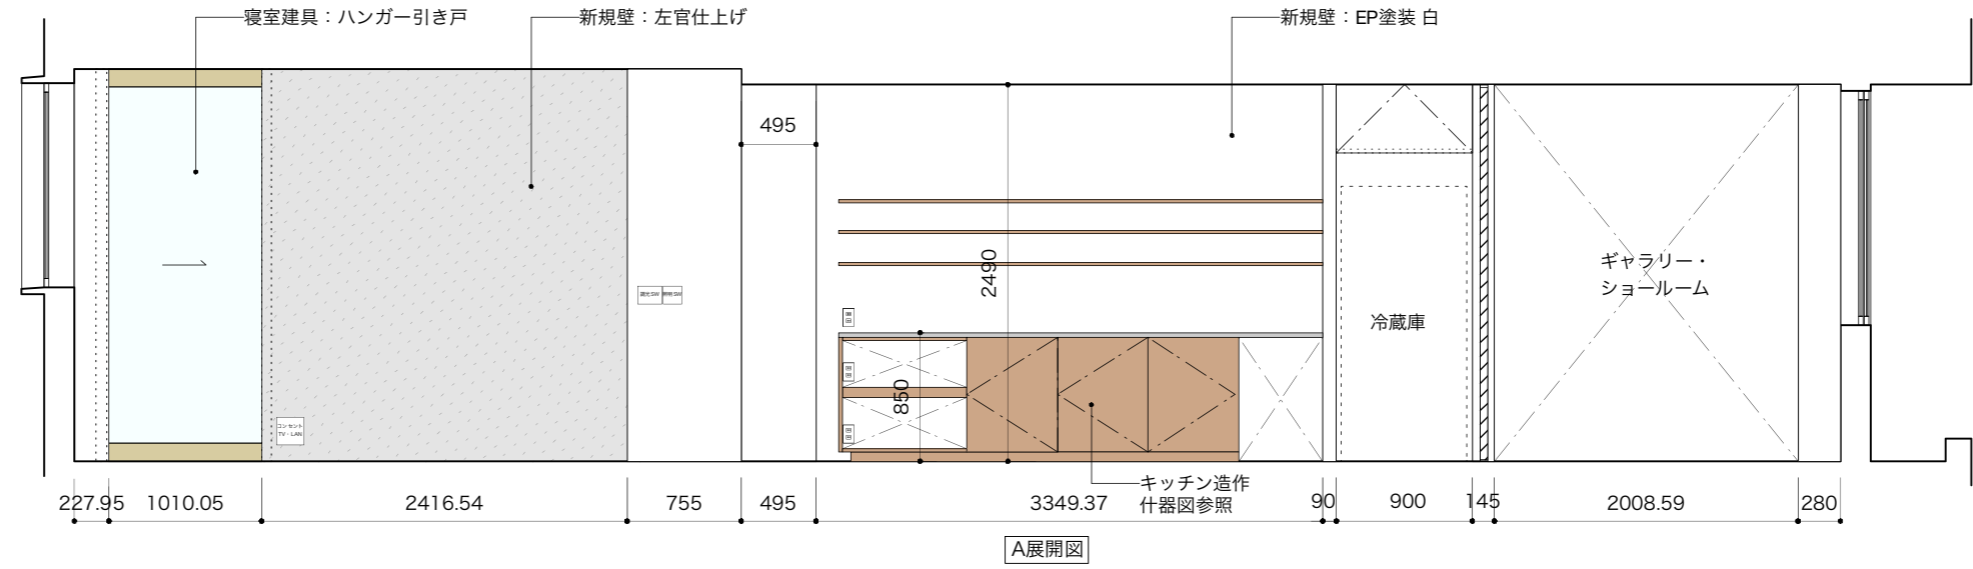

## **graf porch**

2025 / 01

decorative mode no.3 design products.inc.

 **graf** 大阪本社  
〒530-0005 大阪市北区中之島 4-1-9 graf studio 2F  
Tel 06-6459-2082 / Fax 06-6459-2083

A展開

B展開

C展開

A展開図

B展開図

C展開図

D展開図

A展開

B展開

C展開

D展開